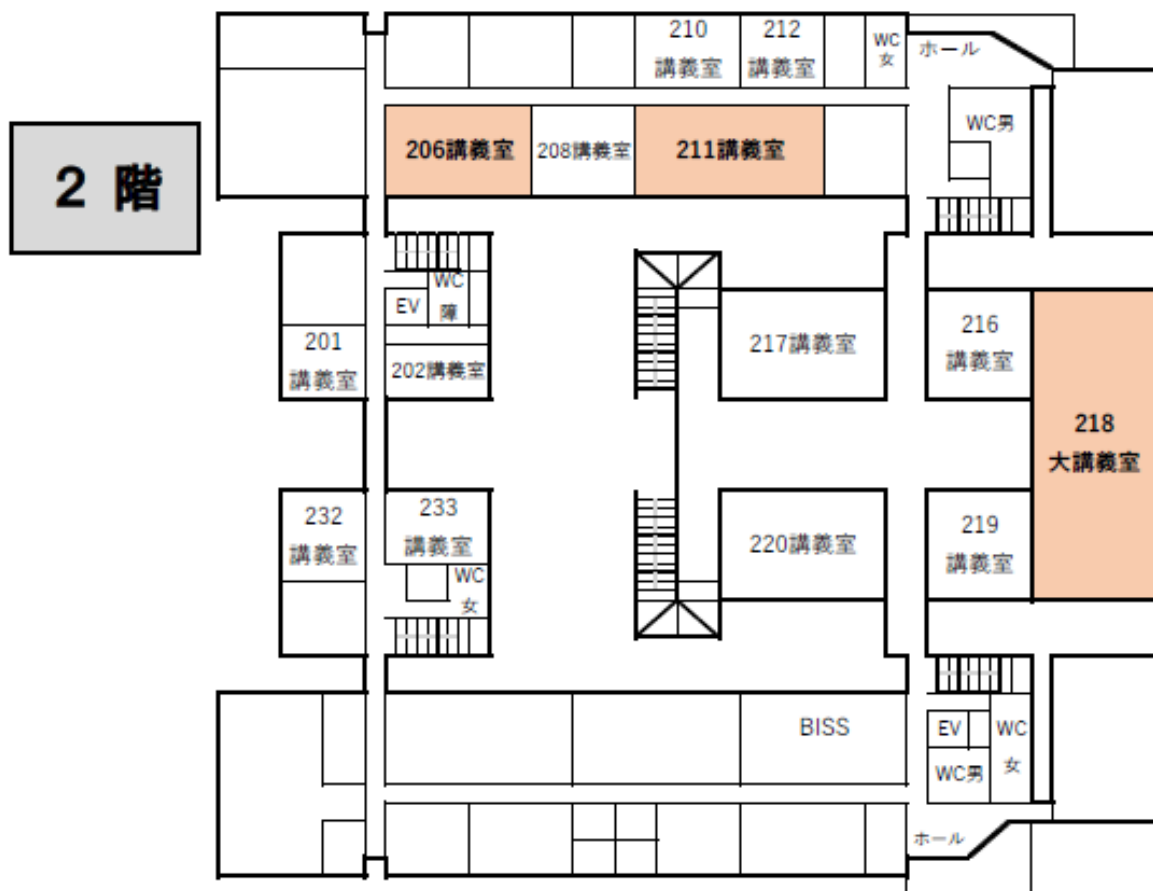

【新入生オリエンテーション集合場所（ピロティ）】

※ピロティで受け付け後、各教室へご案内いたします。