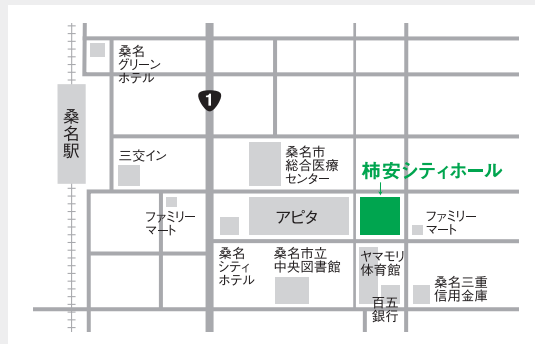

### メールでのお申込み

右記QRコードを読み込んでいただくか、  
下記アドレス宛にメールをお送りください。メール件名に  
「シンポジウム参加申込」と記入し、本文に「お名前(ふりがな)」「  
ご所属」「電話番号」「メールアドレス」を記入ください。

✉ tenkaisympo@rcdc.mie-u.ac.jp

お申込み締め切り

2023年9月11日(月)

### 会場・アクセス

#### 柿安シティホール [小ホール]

〒511-0068 三重県桑名市中央町3丁目20

- JR・近鉄桑名駅から徒歩約15分
- 三岐鉄道西桑名駅から徒歩約14分
- 東名阪自動車道桑名ICから約15分
- 伊勢湾岸自動車道湾岸桑名ICから約15分

※駐車場には限りがございます。公共交通機関をご利用ください。

お問い合わせ

三重大学 研究・地域連携部 地域創生推進チーム

☎ 059-231-6268 / 6271