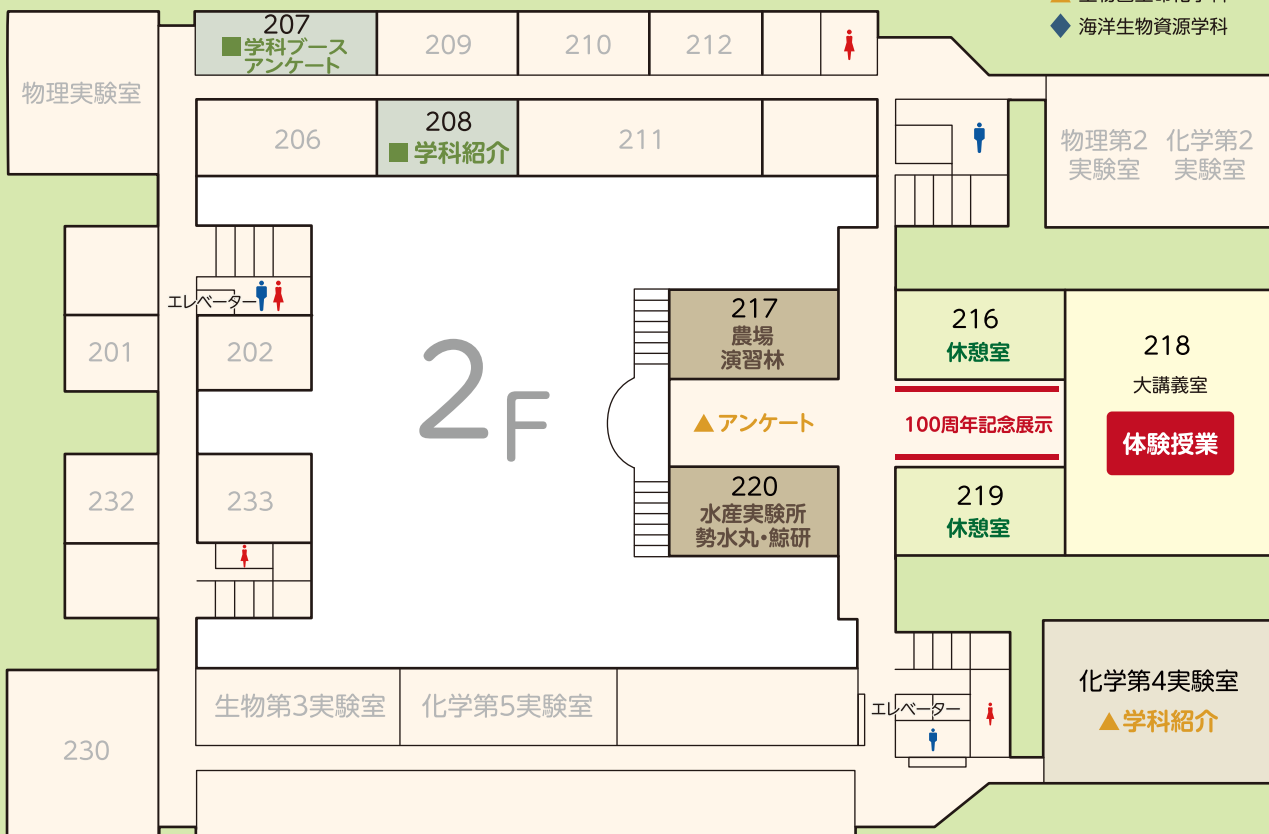

フロアガイド

保護者の方は、各階休憩室・
情報ライブラリーセンター(図書館)・
情報館をご利用ください。

学科紹介 アンケートの場所

- 資源循環学科
- 共生環境学科
- ▲ 生物圏生命化学科
- ◆ 海洋生物資源学科

◆ アンケート (5階538室)

まずは
こちらへ

気分が悪く
なった人もこちらへ

各学科のアンケートにご協力ください。