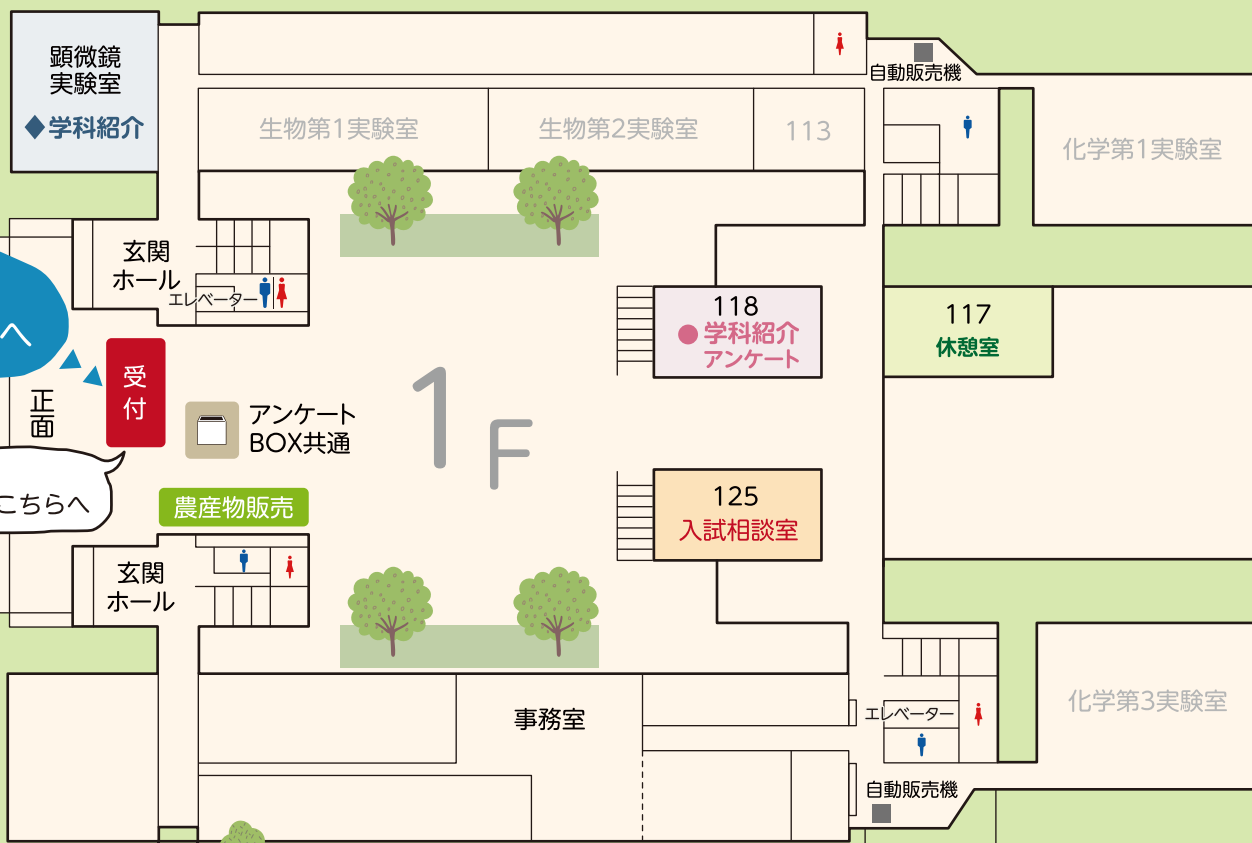

フロアガイド

保護者の方は、各階休憩室・
情報ライブラリーセンター(図書館)・
情報館をご利用ください。

学科紹介 アンケートの場所

- 資源循環学科
- 共生環境学科
- ▲ 生物圏生命化学科
- ◆ 海洋生物資源学科

◆ アンケート (5階538室)

まずは
こちらへ

気分が悪く
なった人もこちらへ

各学科のアンケートにご協力ください。