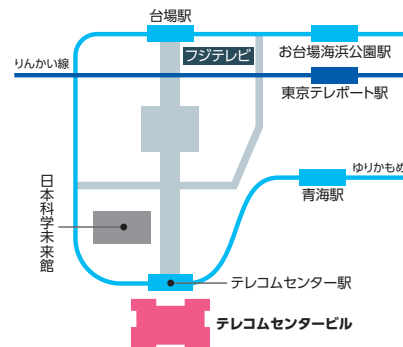

科学技術振興機構(JST) 登壇!

サイエンスアゴラ2023見どころ紹介

11.18(土) 12:00-12:45 テレコムセンタービル1階 司会 須貝 太一さん 監修 宮野 公樹さん

大人から子供まで
誰もが参加できる
学べるプログラムが

150
以上

科学者のキャリア

いきもの SDGs

元素・原子・分子

科学実験

STEAM 進路

食べもの

宇宙や地球 人の気持ち 健康

ロボット・AI・プログラミング 数学・パズル

[会場アクセス]

ゆりかもめ「テレコムセンター」駅 直結