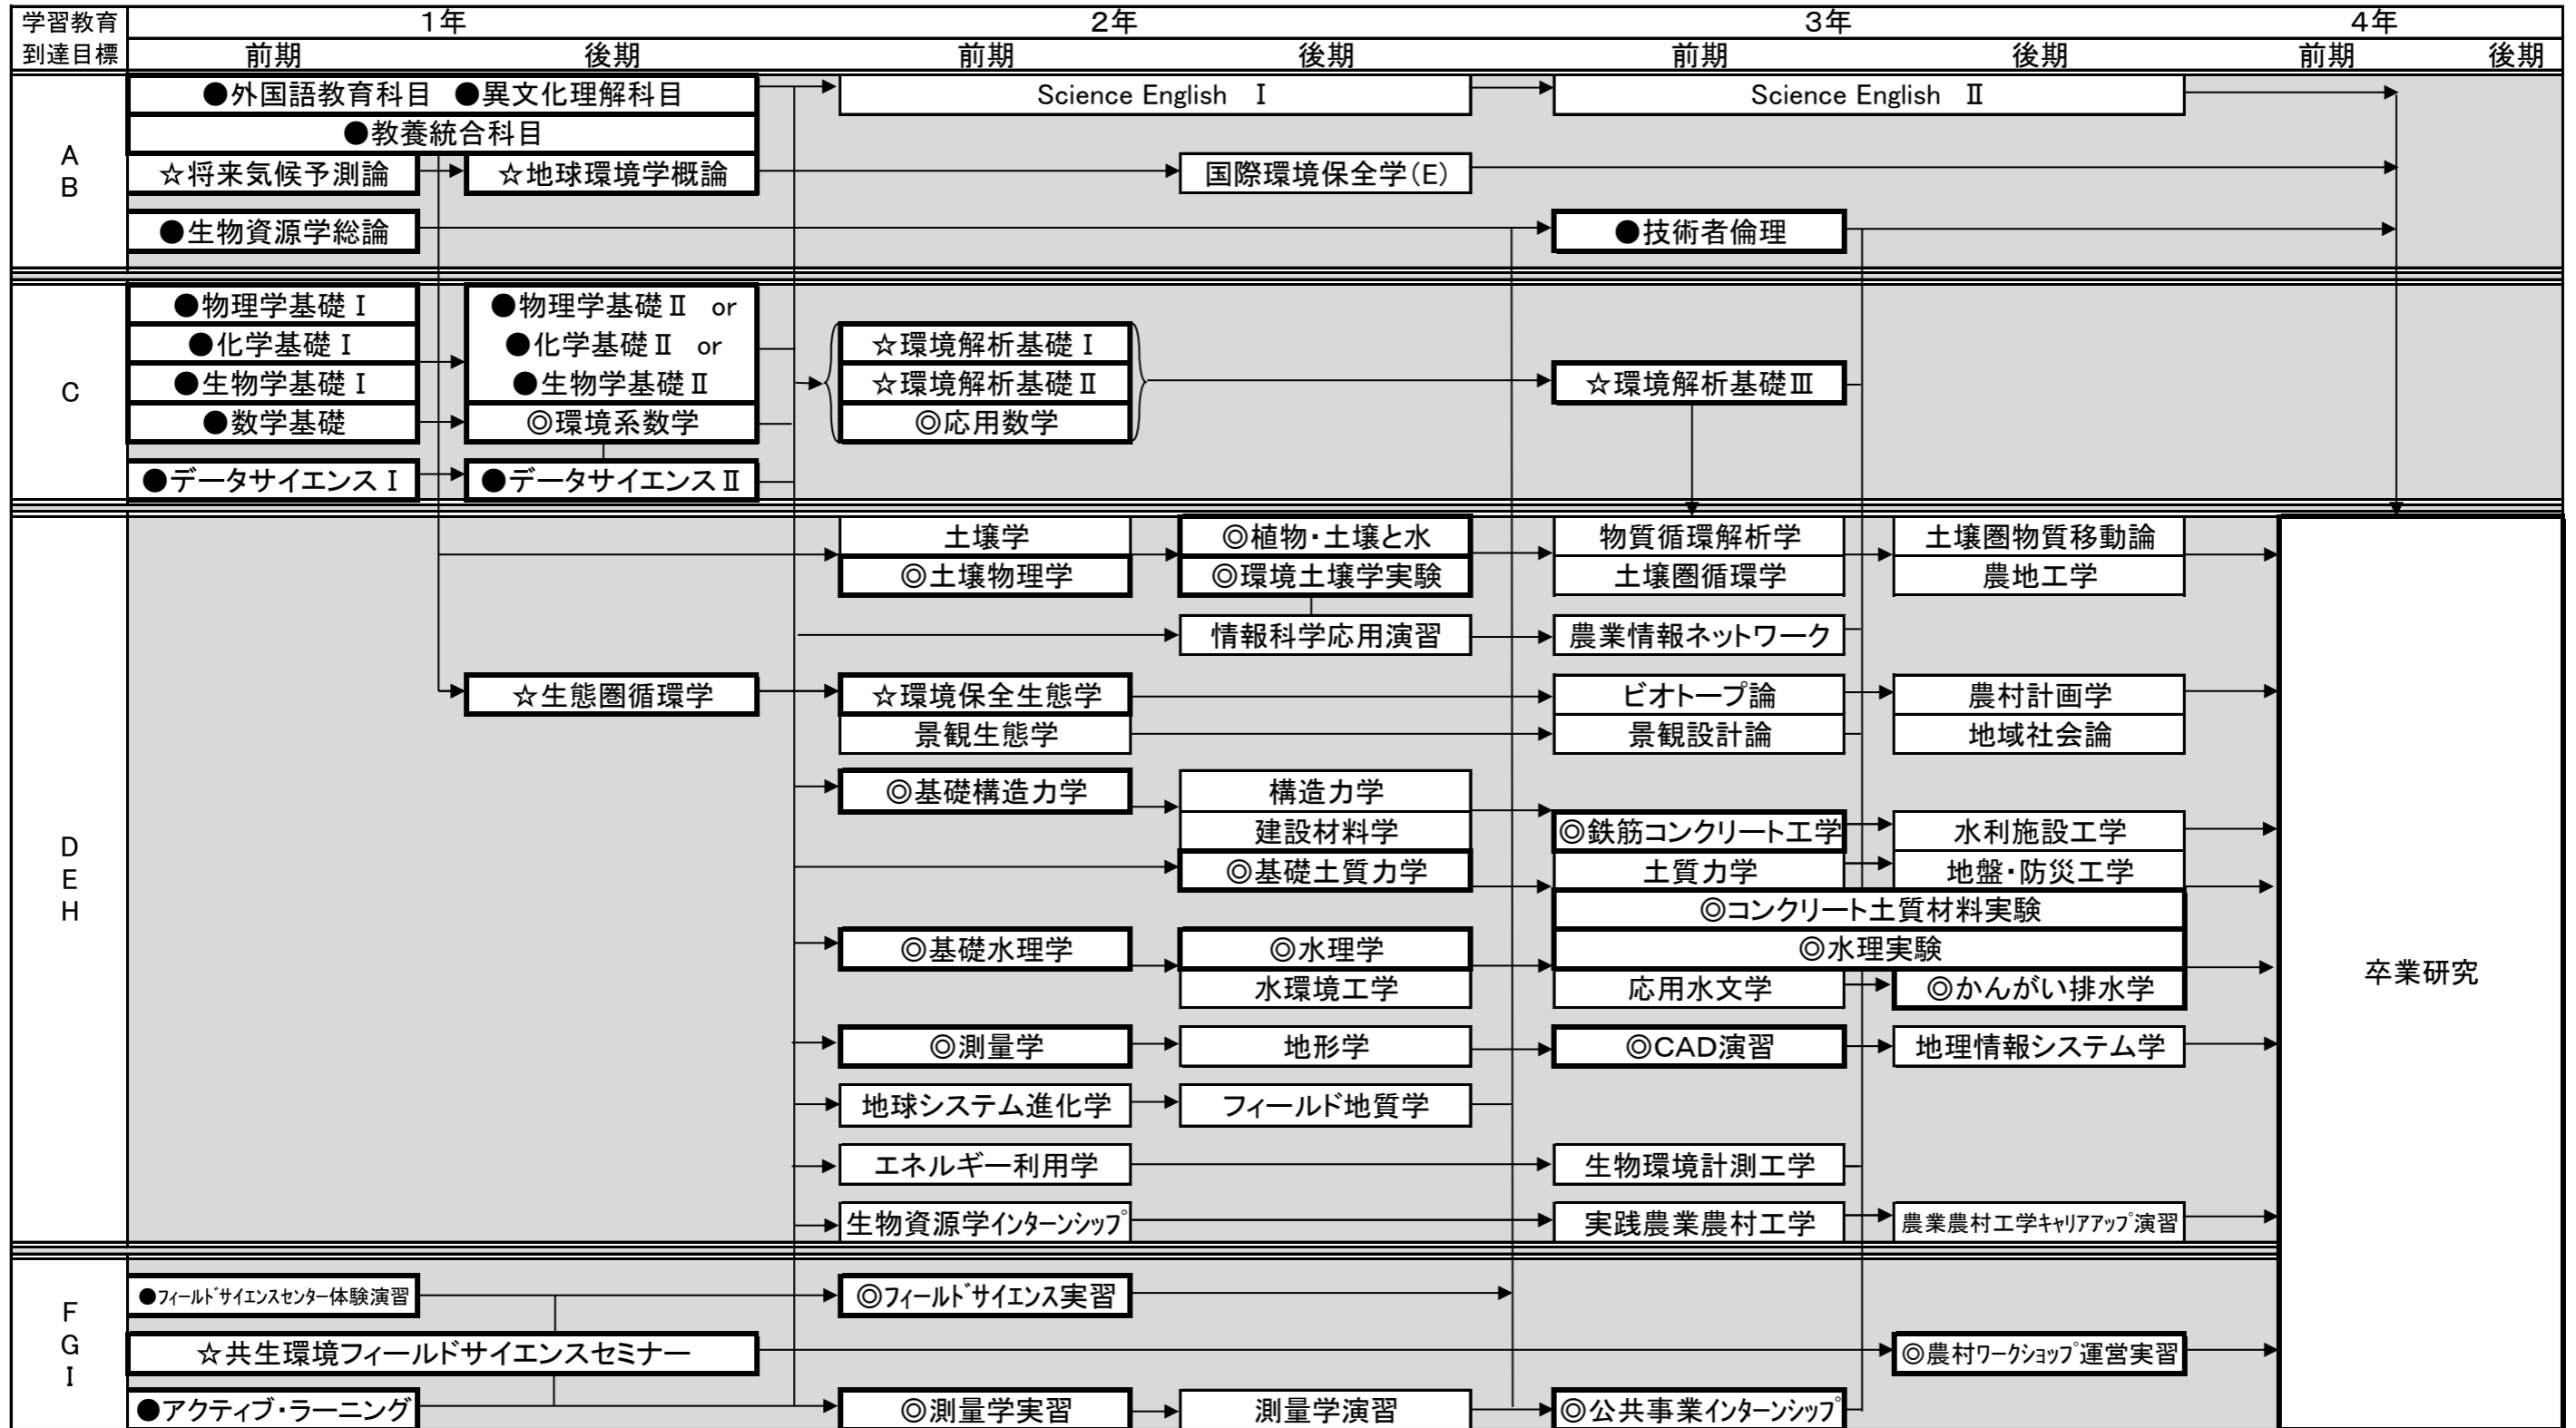

2023年度入学生用 学習教育到達目標を達成するために必要な授業科目の流れ／共生環境学科 農業土木学教育コース

2023.02.27

●教養・学部必修    ☆学科必修    ◎教育コース必修    選択